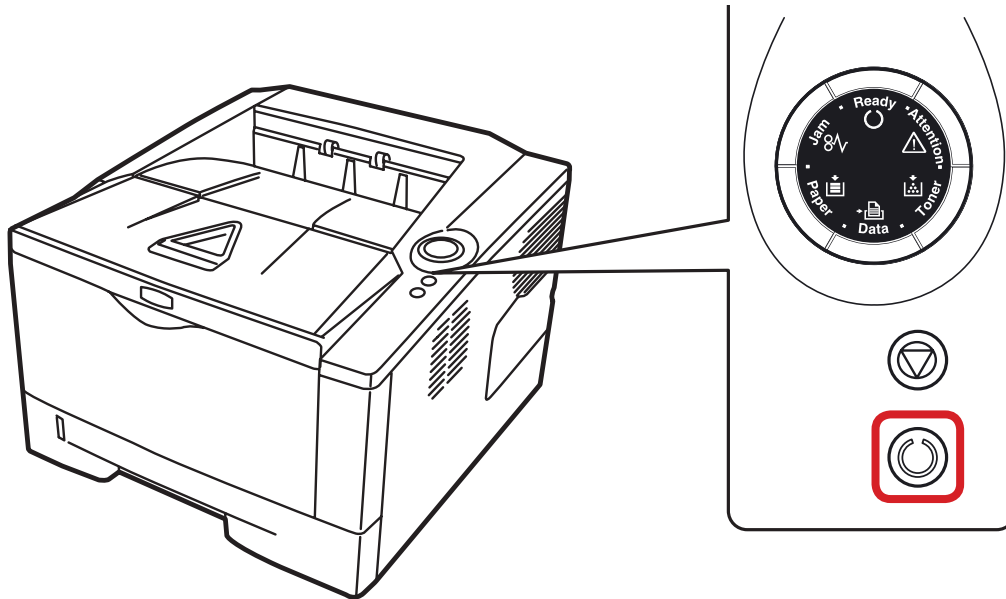

P-3520D / P-3521D – LP 4128 / LP 4130 / LP 4135 / LP 4228 – LP 3128 / LP 3130 / LP 3135 / LP 3228

a Anzeigen des Zählerstands:

1a) Anzeigen nicht möglich, da kein Display vorhanden ist.

b Ausdrucken des Zählerstands:

1b) Die Taste [Start] etwa 5 Sekunden gedrückt halten, um eine Statusseite auszudrucken.

2b) Der Zählerstand „Gedruckte Seite(n)“ wird unter dem Abschnitt „Seiteninformation“ aufgeführt.