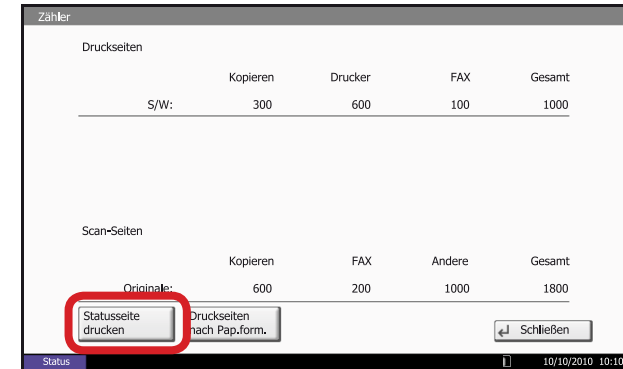

DC 2325 / DC 2330 / DC 2430 – CD 1325 / CD 1330 / CD 1430

1) Die Taste [Zähler] drücken, um die Zählerübersicht zu öffnen.

b **Ausdrucken des Zählerstands:**

2b) Auf Schaltfläche [Statusseite drucken] auf dem Touchscreen drücken.

a **Anzeigen des Zählerstands:**

2a) Der Gesamtzählerstand wird in der rechten Spalte „Gesamt“ angezeigt.

3b) Der Zählerstand (Page Count) wird unter dem Abschnitt „Zähler“ aufgeführt.