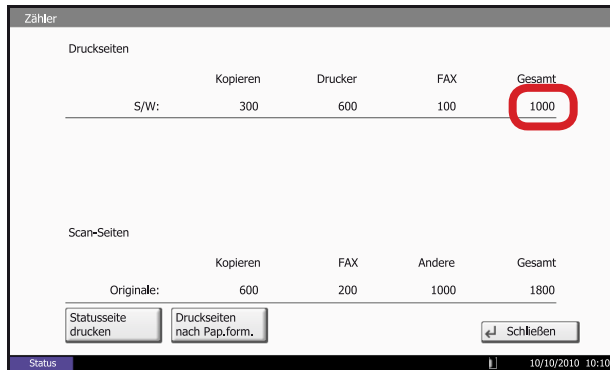

DC 2325 / DC 2330 / DC 2430 – CD 1325 / CD 1330 / CD 1430

1) Die Taste [Zähler] drücken, um die Zählerübersicht zu öffnen.

b **Ausdrucken des Zählerstands:**

2b) Auf Schaltfläche [Statusseite drucken] auf dem Touchscreen drücken.

a **Anzeigen des Zählerstands:**

2a) Der Gesamtzählerstand wird in der rechten Spalte „Gesamt“ angezeigt.

3b) Der Zählerstand (Page Count) wird unter dem Abschnitt „Zähler“ aufgeführt.