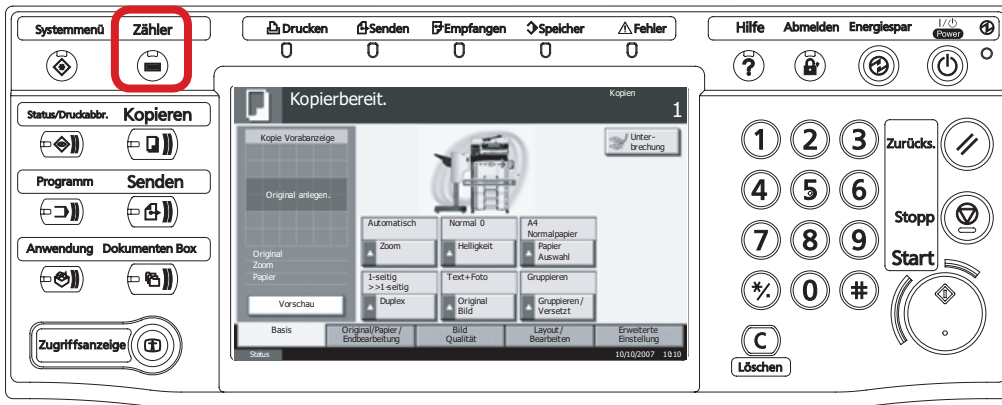

DC 2325 / DC 2330 / DC 2430 – CD 1325 / CD 1330 / CD 1430

1) Die Taste [Zähler] drücken, um die Zählerübersicht zu öffnen.

b **Ausdrucken des Zählerstands:**

2b) Auf Schaltfläche [Statusseite drucken] auf dem Touchscreen drücken.

a **Anzeigen des Zählerstands:**

2a) Der Gesamtzählerstand wird in der rechten Spalte „Gesamt“ angezeigt.

3b) Der Zählerstand (Page Count) wird unter dem Abschnitt „Zähler“ aufgeführt.