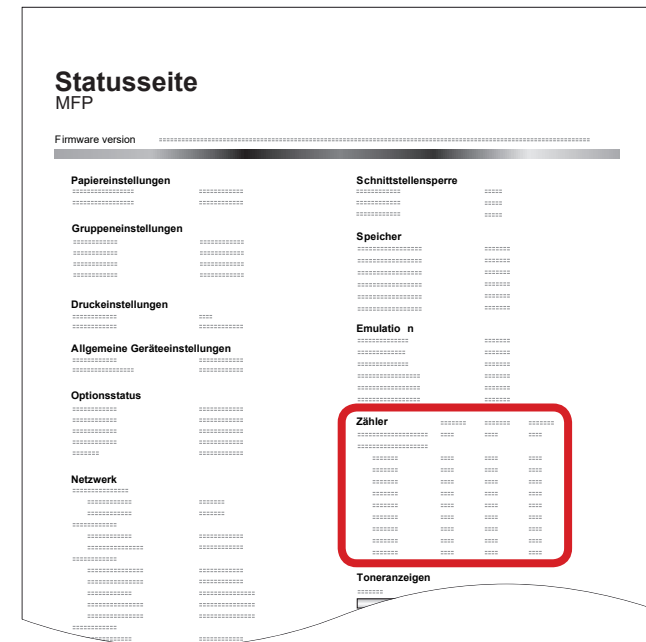

DC 2435 / DC 2445 / DC 2455 – CD 1435 / CD 1445 / CD 1455

1) Die Taste **[Zähler]** drücken, um die Zählerübersicht zu öffnen.

b **Ausdrucken des Zählerstands:**

2b) Auf die Schaltfläche **[Statusseite drucken]** auf dem Touchscreen drücken.

3b) Der Zählerstand (Page Count) wird unter dem Abschnitt „Zähler“ aufgeführt.

a **Anzeigen des Zählerstands:**

2a) Der Gesamtzählerstand wird in der rechten Spalte „Gesamt“ angezeigt.