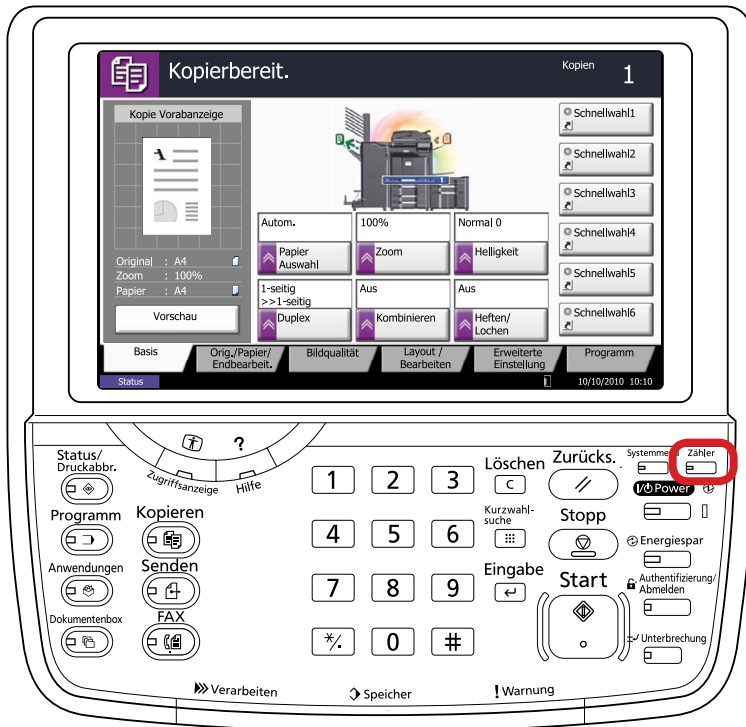

DC 2435 / DC 2445 / DC 2455 – CD 1435 / CD 1445 / CD 1455

1) Die Taste **[Zähler]** drücken, um die Zählerübersicht zu öffnen.

b **Ausdrucken des Zählerstands:**

2b) Auf die Schaltfläche **[Statusseite drucken]** auf dem Touchscreen drücken.

3b) Der Zählerstand (Page Count) wird unter dem Abschnitt „Zähler“ aufgeführt.

a **Anzeigen des Zählerstands:**

2a) Der Gesamtzählerstand wird in der rechten Spalte „Gesamt“ angezeigt.