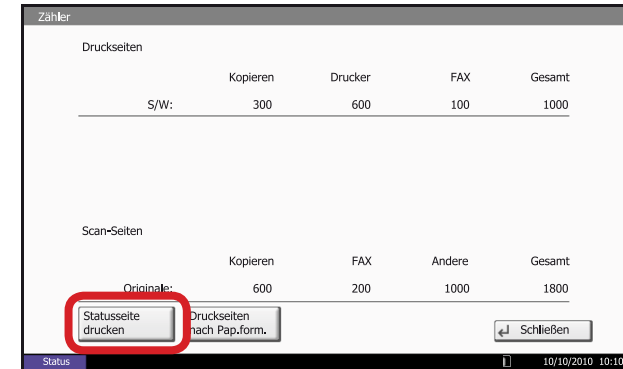

DC 2435 / DC 2445 / DC 2455 – CD 1435 / CD 1445 / CD 1455

1) Die Taste **[Zähler]** drücken, um die Zählerübersicht zu öffnen.

b **Ausdrucken des Zählerstands:**

2b) Auf die Schaltfläche **[Statusseite drucken]** auf dem Touchscreen drücken.