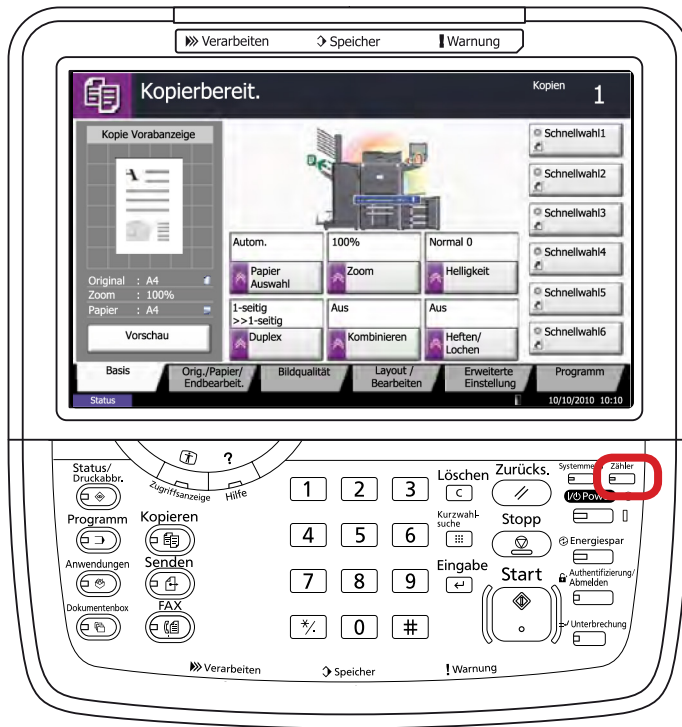

DC 2465 / DC 2480 – CD 1465 / CD 1480

1) Die Taste [Zähler] drücken, um die Zählerübersicht zu öffnen.

b **Ausdrucken des Zählerstands:**

2b) Auf die Schaltfläche [Statusseite drucken] auf dem Touchscreen drücken.

3b) Der Zählerstand (Page Count) wird unter dem Abschnitt „Zähler“ aufgeführt.

a **Anzeigen des Zählerstands:**

2a) Der Gesamtzählerstand wird in der rechten Spalte „Gesamt“ angezeigt.