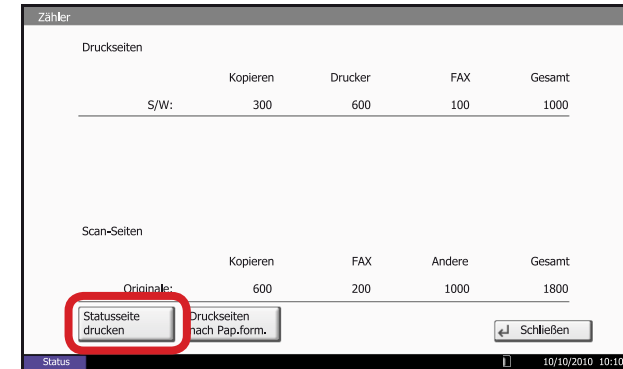

DC 2465 / DC 2480 – CD 1465 / CD 1480

1) Die Taste [Zähler] drücken, um die Zählerübersicht zu öffnen.

b **Ausdrucken des Zählerstands:**

2b) Auf die Schaltfläche [Statusseite drucken] auf dem Touchscreen drücken.

3b) Der Zählerstand (Page Count) wird unter dem Abschnitt „Zähler“ aufgeführt.

a **Anzeigen des Zählerstands:**

2a) Der Gesamtzählerstand wird in der rechten Spalte „Gesamt“ angezeigt.